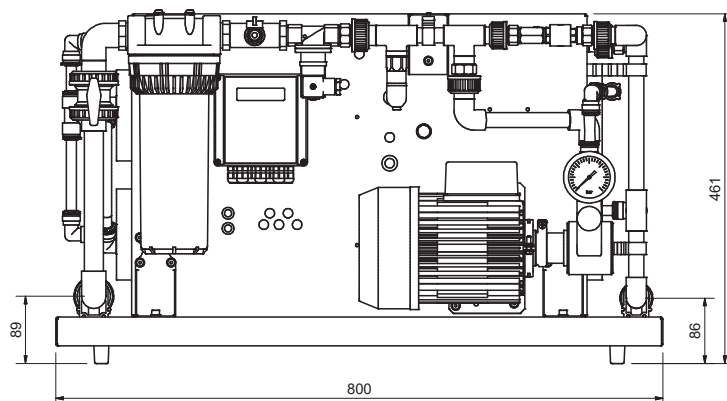

Type	Maximale capaciteit in l/h* (T=15 °C) bij 3 bar tegendruk	Min. benodigde water- toevoer in l/h*	Afmetingen frame b x d x h in mm
MINI RO S	45	75	800 x 399 x 461
MINI RO M	150	210	800 x 399 x 461
MINI RO L	260	370	800 x 399 x 461
MINI RO XL	400	570	1215 x 399 x 461

\* Genoemde capaciteiten zijn gebaseerd op gebruik van onthard leidingwater met een temperatuur van 15°C (zonder tegendruk).

Waterzijdige aansluitingen*		Watertemperatuur	Benodigde waterdruk	Elektrische aansluitingen
Watertoevoer	DN 20 - ¾"	5 - 25 °C	Minimaal: 2,0 bar	230 V, 50 Hz
Rioolaansluiting	16 mm		Maximaal: 4,0 bar	
Permeaatuitgang	DN 15 - ½"			

## OPSTELLINGSTEKENING OMGEKEERDE OSMOSE SERIE MINI RO L

Vooranzicht

Rechter zij aanzicht

Aan deze gegevens kunnen geen rechten worden ontleend.

03062019

Mechelaarstraat 38, 4903 RE Oosterhout, Postbus 540, 4900 AM Oosterhout  
WATER IS NOOIT ZOMAAR WATER - [WWW.LUBRON.EU](http://WWW.LUBRON.EU)