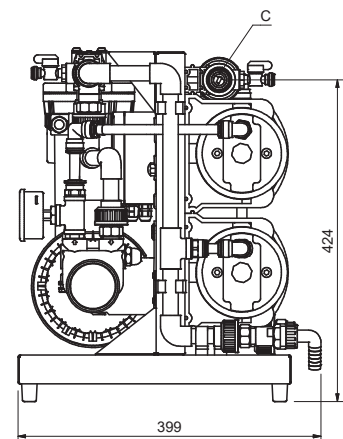

Type	Maximale capaciteit in l/h* (T=15 °C) bij 3 bar tegendruk	Min. benodigde water- toevoer in l/h*	Afmetingen frame b x d x h in mm
MINI RO S	45	75	800 x 399 x 461
MINI RO M	150	210	800 x 399 x 461
MINI RO L	260	370	800 x 399 x 461
MINI RO XL	400	570	1215 x 399 x 461

\* Genoemde capaciteiten zijn gebaseerd op gebruik van onthard leidingwater met een temperatuur van 15°C (zonder tegendruk).

Waterzijdige aansluitingen*		Watertemperatuur	Benodigde waterdruk	Elektrische aansluitingen
Watertoevoer	DN 20 - ¾"	5 - 25 °C	Minimaal: 2,0 bar	230 V, 50 Hz
Rioolaansluiting	16 mm		Maximaal: 4,0 bar	
Permeaatuitgang	DN 15 - ½"			

\* Keuze voor waterzijdige aansluitingen uit PVC-lijmverbinding of draadaansluiting (binnen- of buitendraad) mogelijk d.m.v. standaard meegeleverde aansluitset.

## OPSTELLINGSTEKENING OMGEKEERDE OSMOSE SERIE MINI RO L

Vooranzicht

Rechter zij aanzicht

Aan deze gegevens kunnen geen rechten worden ontleend.

03062019

Mechelaarstraat 38, 4903 RE Oosterhout, Postbus 540, 4900 AM Oosterhout  
WATER IS NOOIT ZOMAAR WATER - [WWW.LUBRON.EU](http://WWW.LUBRON.EU)